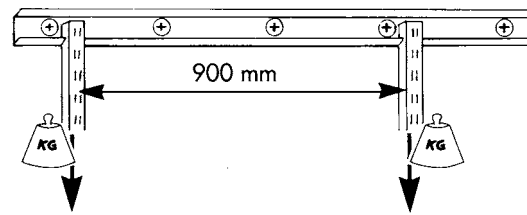

FAKTA OM VIKT

TUMREGEL FÖR VÄGGSKENA

Använd följande tabell för att beräkna maxlasten som en hyllsektion klarar om du inte använder någon bärlist. Tag vikten i tabellen för det aktuella väggmaterialet och multiplicera med det antal skruvar som används till en hyllsektion så får du fram maxlasten som sektionen klarar.

MATERIAL	TJOCKLEK	BÄR
Enkel gipsskiva	13 mm	ca 30 kg
Lättbetong		ca 30 kg
Spånskiva	14 - 16 mm	ca 40 kg
Dubbel gipsskiva	26 mm	ca 50 kg
Tegel (kompakt)		ca 60 kg
Träregel		ca 65 kg
Betong		ca 70 kg

HYLLPLANENS BÖJTÄLIGHET

I tabellen kan du utläsa rekommenderat C- avstånd mellan väggskenor för olika hyllmaterial.

TYP	TJOCKLEK	C/CAVSTÅND
Spånskiva (melaminhyllor)	18 - 20 mm	50 - 80 cm
MDF-skiva	18 - 20 mm	70 - 90 cm
Massiv furu	18 - 20 mm	70 - 90 cm
Boardlamell	18 - 20 mm	70 - 90 cm

MAXLAST NÄR HÄNGSKENAN PLACERAS NÄRA SKRUV

VÄGGMATERIAL	FÄSTELEMENT	Maxlast när hängskenan placeras vid yttersta skruven på bärlisten- kg	Maxlast när hängskenan placeras vid skruv längre in på bärlisten- kg
Enkel gipsskiva, 13 mm	Expander G5	70	90
Dubbel gipsskiva, 26 mm	Expander G5	120	150
Spånskiva, 12-16 mm	Expander G5	70	90
Trä (regel)	Skruv R6	130	280
Lättbetong	Skruv, plugg R6	40	85
Tegel	Skruv, plugg R6	90	200
Betong	Skruv, plugg R6	155	300