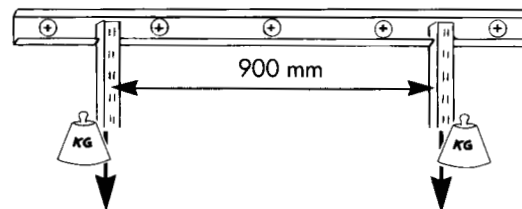

MAXLAST NÄR HÄNGSKENAN PLACERAS MITT EMELLAN SKRUVAR

VÄGGMATERIAL	FÄSTELEMENT	Maxlast när hängskenan placeras vid yttersta skruven på bärlisten- kg	Maxlast när hängskenan placeras vid skruv längre in på bärlisten- kg
Enkel gipsskiva, 13 mm	Expander G5	100	120
Dubbel gipsskiva, 26 mm	Expander G5	150	180
Spånskiva, 12-16 mm	Expander G5	100	120
Trä (regel)	Skruv R6	130	280
Lättbetong	Skruv, plugg R6	40	85
Tegel	Skruv, plugg R6	90	200
Betong	Skruv, plugg R6	155	300